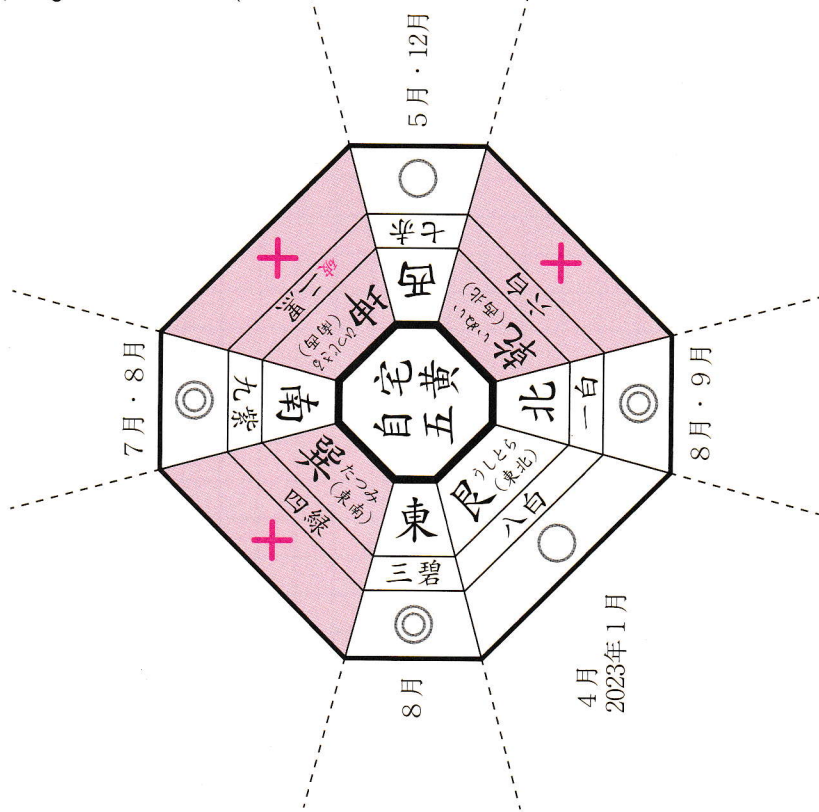

四緑木性の人

「効能」採水・散歩初日の日時「効応期」 ●

自二〇二三年二月四日
至二〇二三年二月三日

- ◎ 最高に良い方位 遠方旅行、採水、その他全てに良い
- 良い方位 国内旅行(二泊程度)、近くの採水可
- × 悪い方位

二月

- △二月巽(東南)方 ————— 日帰りのみ可
- △二月乾(西北)方 ————— 日帰りのみ可

三月

- △三月巽(東南)方 ————— 日帰りのみ可

四月

◎最高に良い方位 遠方旅行、採水、その他全てに良い
 ○良い方位 国内旅行(二泊程度)、近くの採水可
 △ごく近い、日帰りのみ可。採水、散歩は不可
 ×悪い方位

○四月良(東北)方

良い方位

【効能】

究極打開運となる。研究心が出てくる。相続運あり。商売繁盛となる。性格が明るくなり、朗らかとなる。健康、病気治療に役立つ運でもあります。

【散歩・お水採りの日・時間】

日	時間
4月9日	午前1時～午前3時
12日	午前7時～午前9時
21日	午後7時～午後9時
27日	午後7時～午後9時

[23年]1月・2月・3月

五月

◎最高に良い方位 遠方旅行、採水、その他全てに良い
 ○良い方位 国内旅行(二泊程度)、近くの採水可
 △ごく近い、日帰りのみ可。採水、散歩は不可
 ×悪い方位

○五月西方

良い方位

【効能】

金銭の融通が円滑となる。金運がつく。会席、酒席、趣味の会等に接する事により交際範囲が広がる。家庭円満運が強くなる。自然治癒力が強くなる。部下・従業員と円滑になる。

【散歩・お水採りの日・時間】

△十二月巽(東南)方 ————— 日帰りのみ可

◎最高に良い方位 遠方旅行、採水、その他全てに良い
 ○良い方位 国内旅行(二泊程度)、近くの採水可
 △ごく近い、日帰りのみ可。採水、散歩は不可
 ×悪い方位